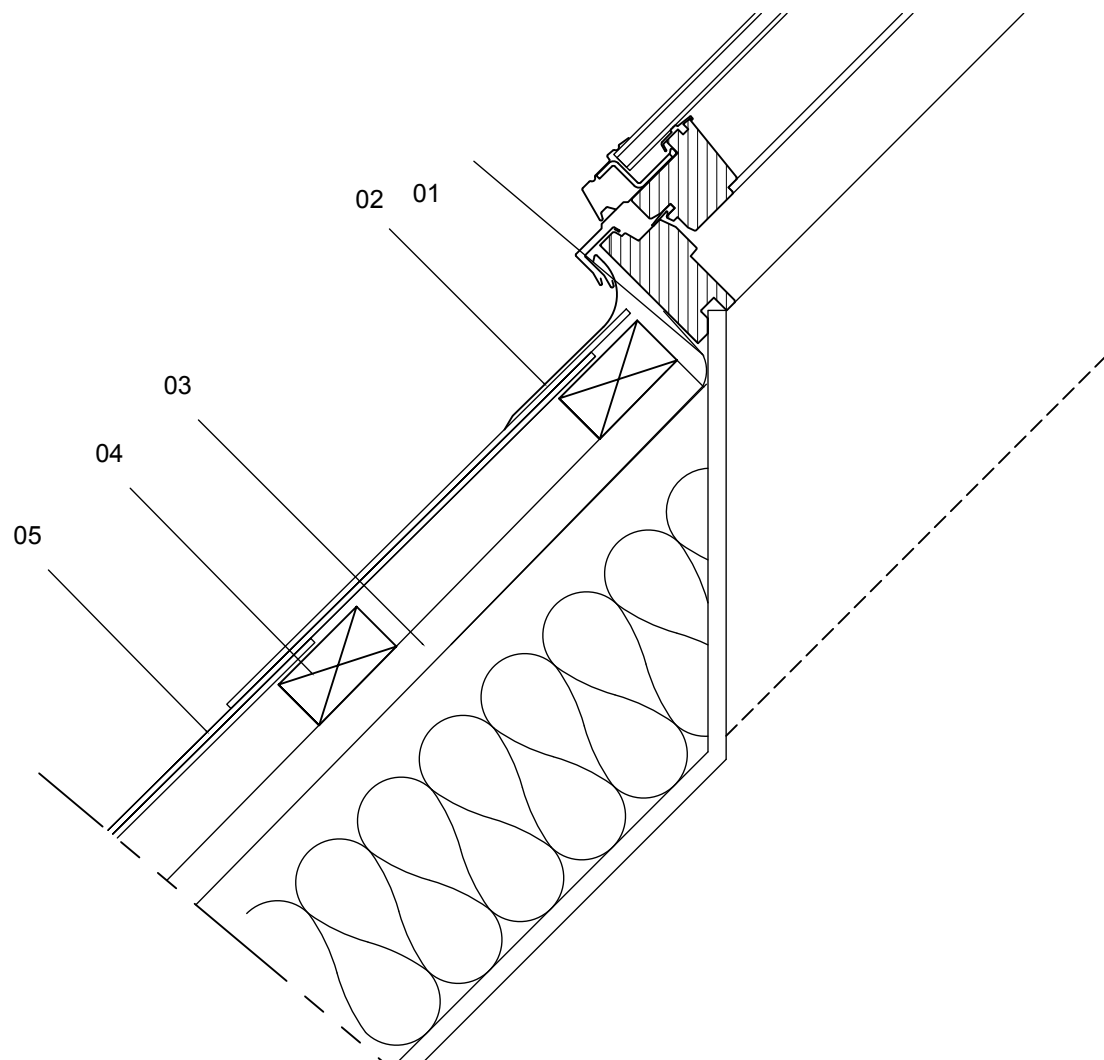

Takvindu underkant

Skifer på lekter med undertak ved overkant
vindu som model Velux

- 01 Undertak
- 02 Inndekning til skifer
- 03 25x45 mm avstandsliste
Trykkimpregnert
- 04 Lekter 38x73 mm
- 05 Vertigo Rektangulær
Farve: Antrazit glatt eller Struktur
Format: 600x300
Platetykkelse: 4 mm
Monteringsbredde: 303 mm

Loddrett snitt - Takvindu underkant

Vertigo

Etex Nordic A/S
Ensjøveien 7, N-0655 Oslo
T ++47 21 09 66 00
E info@etexnordic.com
www.etexnordic.com

DATO: 09.08.2011

MÅL: 1:5

SIGN: dkivpb

(47)5.220