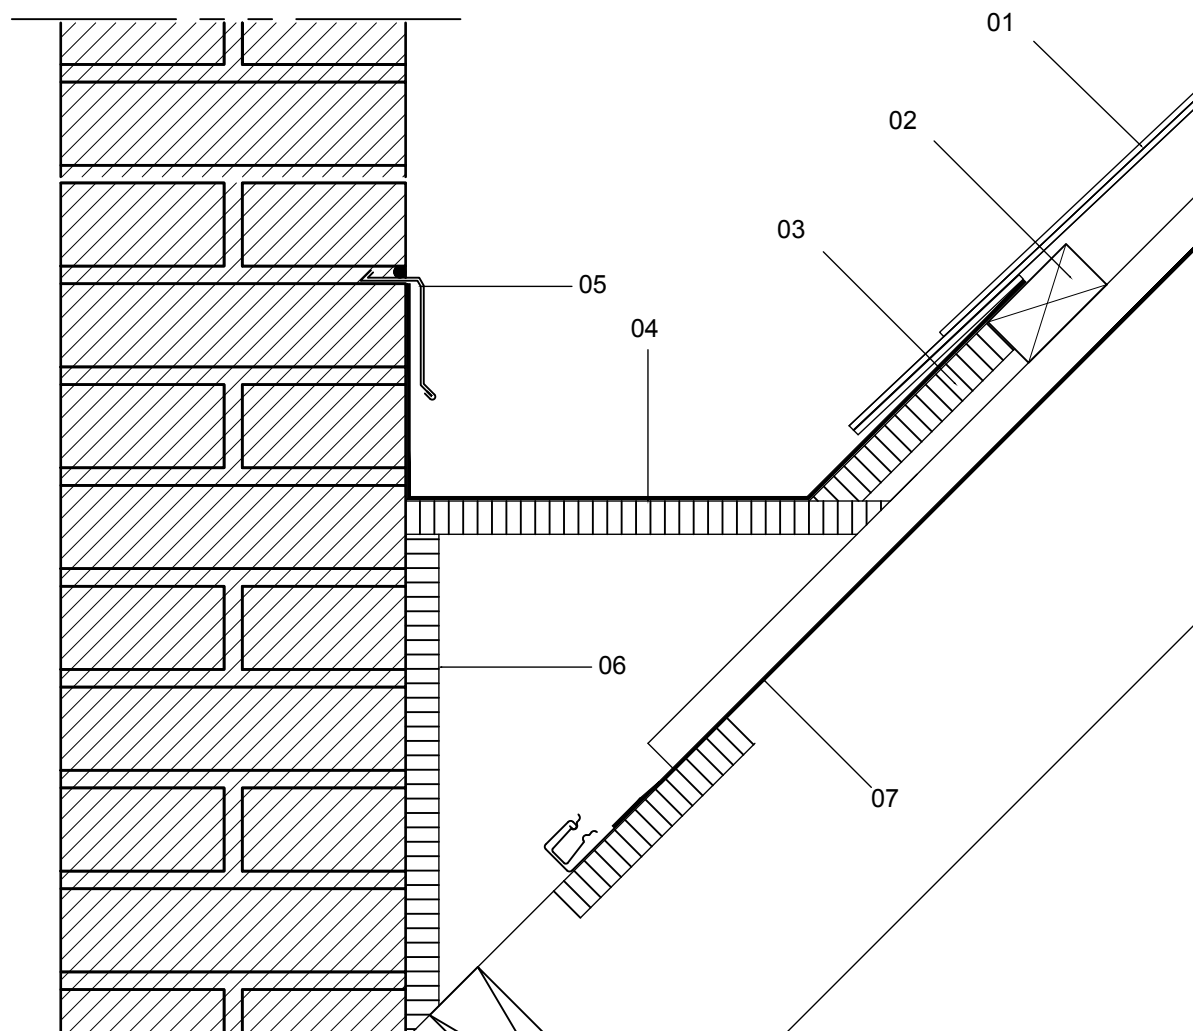

Inndekning skorsten

Skifer på lekter med undertak.

- 01 Vertigo Rektangulær
Farve: Antrazit glatt eller Struktur
Format: 600x300
Platetykkelse: 4 mm
Monteringsbredde: 303 mm
- 02 T1 taklekter 38x73 mm. Det henvises til TOP-anvisning: Lekter på tak.
- 03 22 mm vannfast kryssfiner
- 04 Vinkelrende bekleddes i zink
- 05 Zinkløskant
- 06 22 mm vannfast kryssfiner
- 07 Undertak

Loddrett snitt - inndekning skorsten

Vertigo

Etex Nordic A/S
Ensjøveien 7, N-0655 Oslo
T ++47 21 09 66 00
E info@etexnordic.com
www.etexnordic.com

DATO: 09.08.2011

MÅL: 1:5

SIGN: dkivpb

(47).5.219