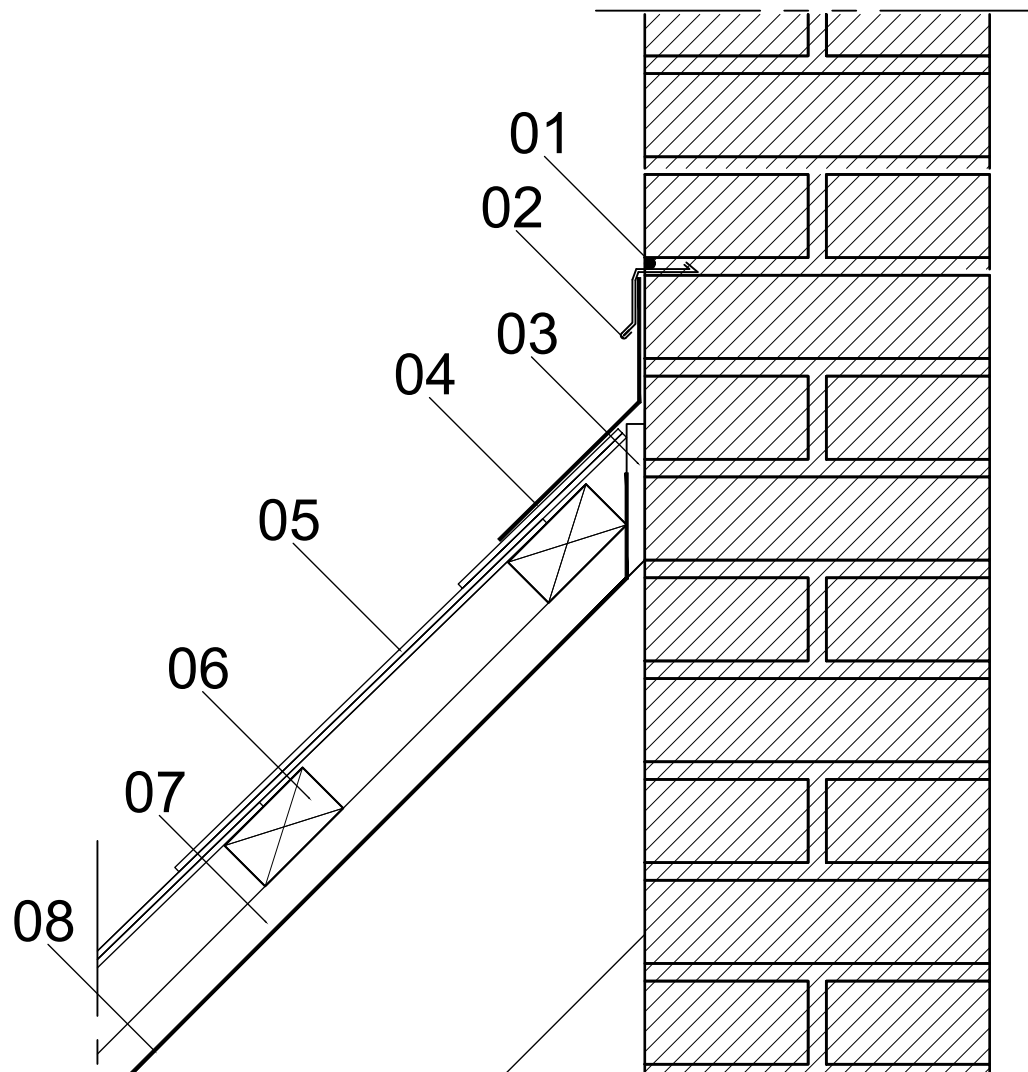

Tilkobling mur

Skifer på lekter med undertak.

- 01 Elastisk fuge
- 02 Zinkløskant
- 03 Kryssfiner
Monteres til fastgjørelse av undertak
- 04 Inndekning
- 05 Vertigo Rektangulær
Farge: Antrazit glatt eller Struktur
Format: 600x300
Platetykkelse: 4 mm
Monteringsbredde: 303 mm
- 06 T1 taklekter 38x73 mm. Der
henvises til TOP-anvisning: Lekter på
tak.
- 07 25x45 mm avstandslist
Trykkimpregnert
- 08 Undertak

Loddrett snitt - Tilkobling mur

Vertigo

Etex Nordic A/S
Ensjøveien 7, N-0655 Oslo
T ++47 21 09 66 00
E info@etexnordic.com
www.etexnordic.com

DATO: 09.08.2011

MÅL: 1:5

SIGN: dkivpb

(47).5.216