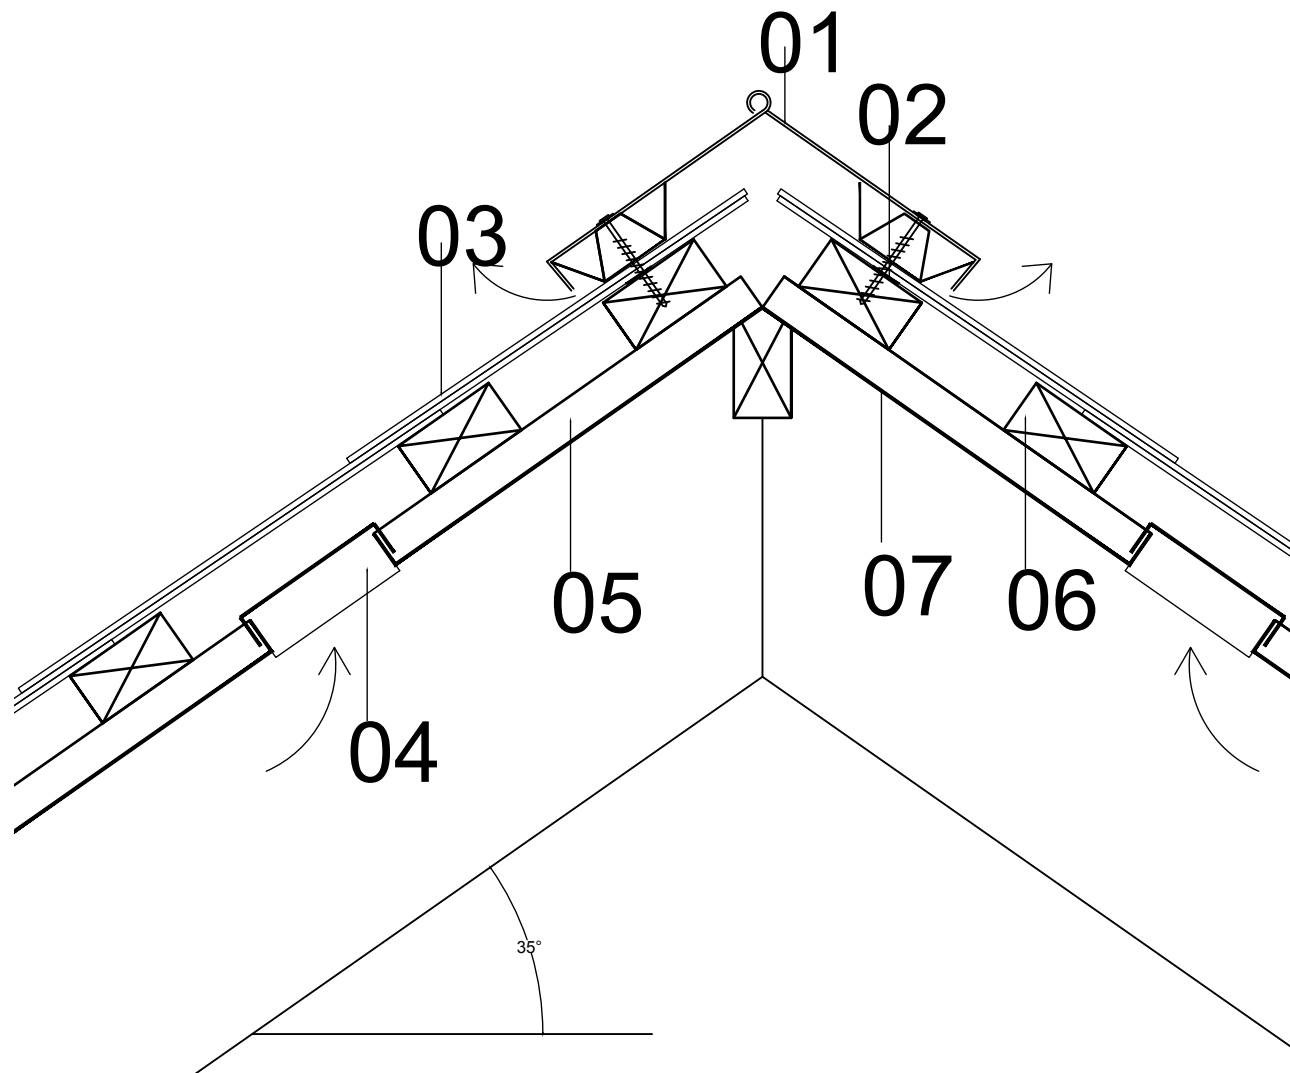

Møne

Zinmøne 2-delt med ventilasjon.
Skifer på lekter med undertak.

- 01 Zinmøne 2-delt med ventilasjon
Format: 1000 x 172.
Dekkmål: 970 mm.
- 02 Oppklossning
5 mm trykkimp. liste
- 03 Vertigo Rektangulær
Farge: Antrazit glatt eller Struktur
Format: 600x300
Platetykkelse: 4 mm
Monteringsbredde: 303 mm
- 04 Takrumsventilasjon
- 05 25 x 45 mm avstandsliste
Trykkimpregnert
- 06 T1 taklekter 38x73 mm. Det
henvises til TOP-anvisning: Lekter på
tak.
- 07 Undertak

Loddrett snitt - innvendig møne med Zinmøne

Vertigo

Etex Nordic A/S
Ensjøveien 7, N-0655 Oslo
T ++47 21 09 66 00
E info@etexnordic.com
www.etexnordic.com

DATO: 09.08.2011

MÅL: 1:5

SIGN: dkivpb

(47).5.212