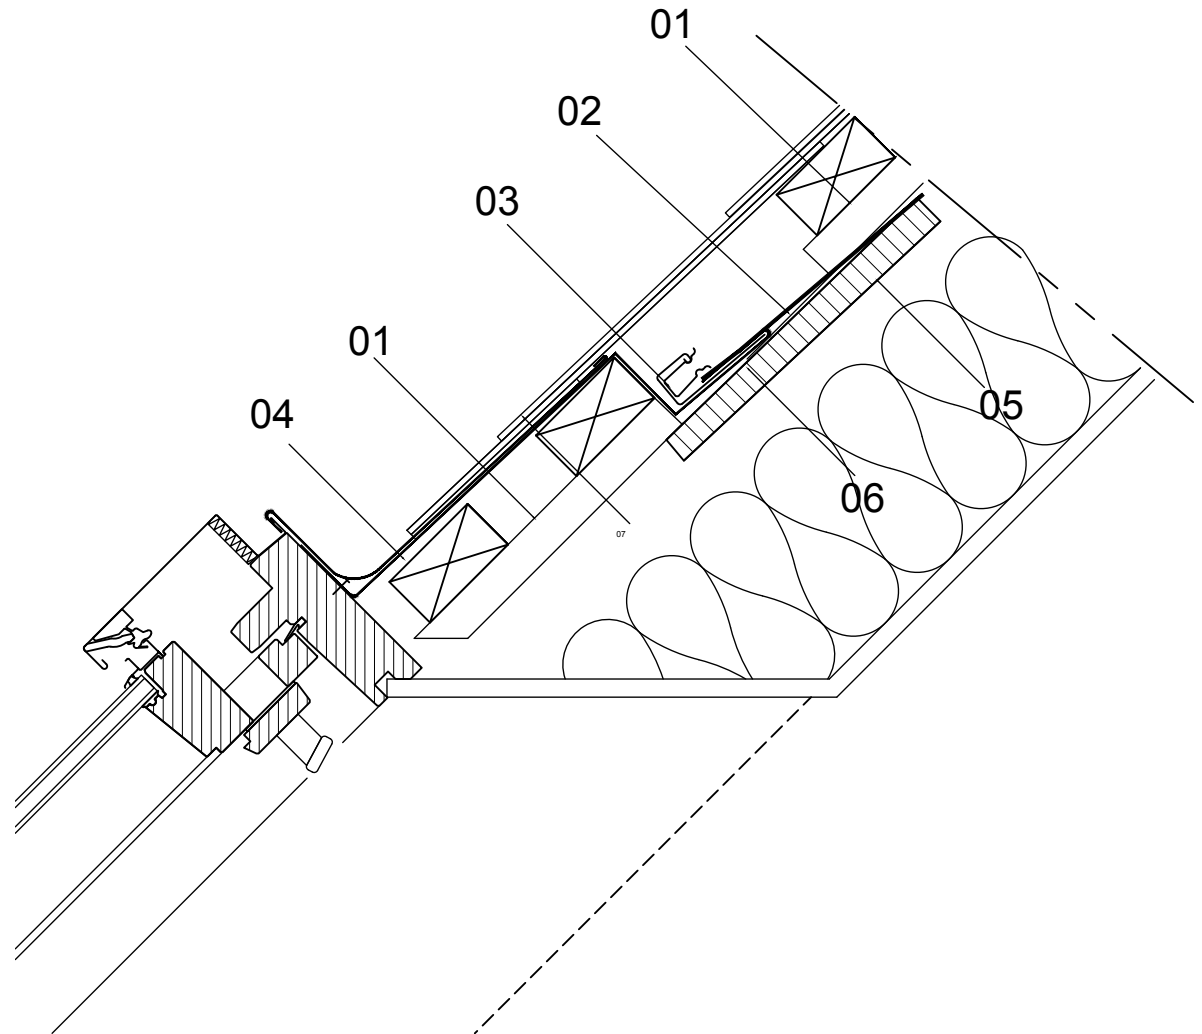

Takvindu overkant

Skifer på lekter med undertak ved overkant
vindu som model Velux

- 01 25x45 mm avstandslister
Trykkimpregnert
- 02 Undertak
- 03 Avløps takrende
- 04 Inndekning/Vinkelrende
- 05 Vannfast kryssfiner
- 06 Undertakskrave
- 07 Vertigo Rektangulær
Farge: Antrazit glatt eller Struktur
Format: 600x300
Platetykkelse: 4 mm
Monteringsbredde: 303 mm

Loddrett snitt - Takvindu overkant

Vertigo

Etex Nordic A/S
Ensjøveien 7, N-0655 Oslo
T ++47 21 09 66 00
E info@etexnordic.com
www.etexnordic.com

DATO: 09.08.2011

MÅL: 1:5

SIGN: dkivpb

(47).5.218