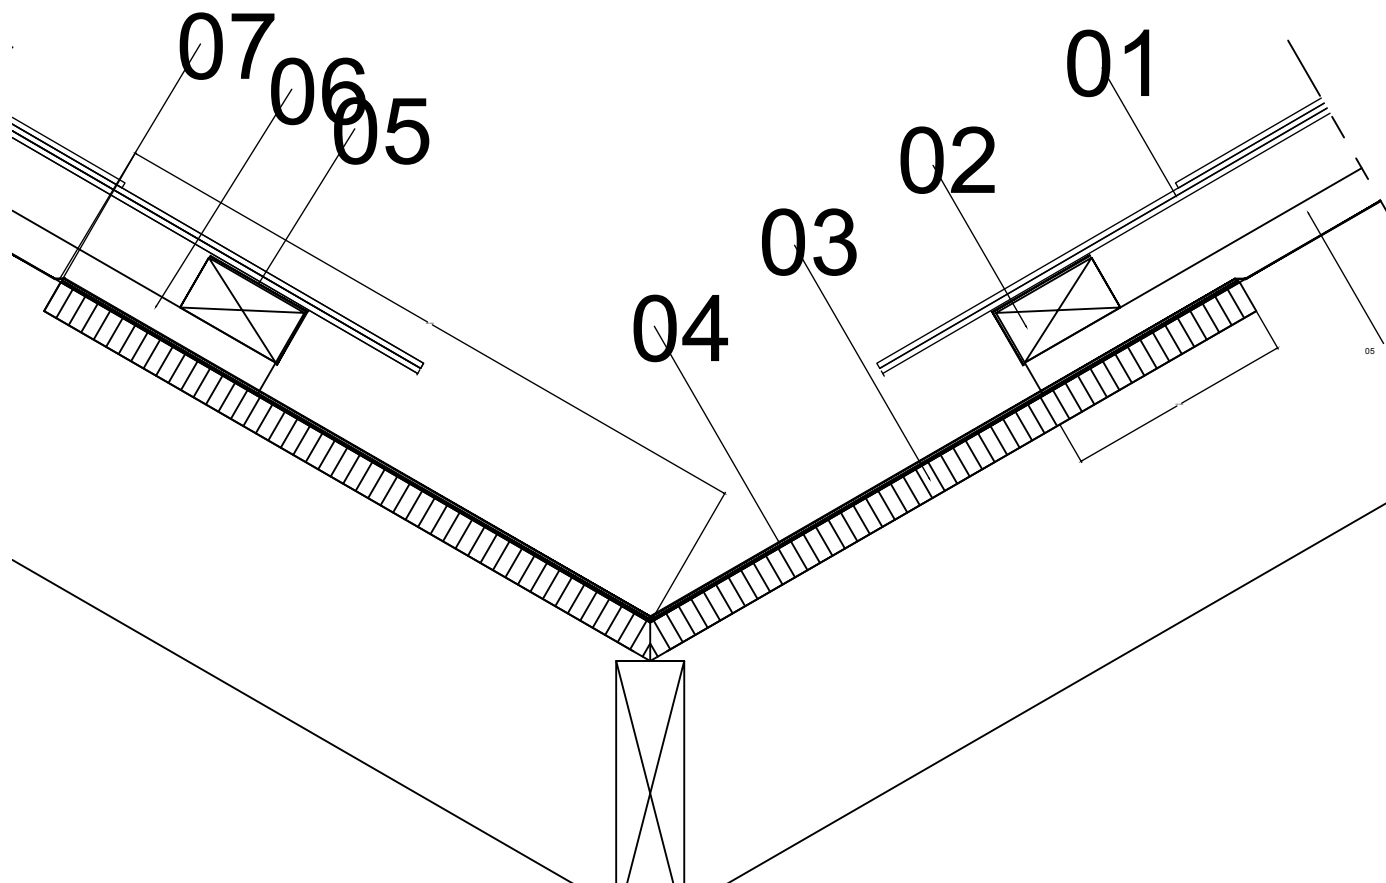

## Skotrende

Skifer på lekter med undertak.

- 01 Vertigo Rektangulær  
Farve: Antrazit glatt eller Struktur  
Format: 600x300  
Platetykkelse: 4 mm  
Monteringsbredde: 303 mm
- 02 T1 taklekter 38x73 mm. Det  
henvises til TOP-anvisning: Lekter på  
tak.
- 03 22 mm vannfast kryssfiner
- 04 Zinkinndekning
- 05 Zink kappe
- 06 25x45 mm avstandslist  
Trykkimpregnert
- 07 Undertak

DATO: 09.08.2011

MÅL: 1:5

SIGN: dkivpb

(47).5.217