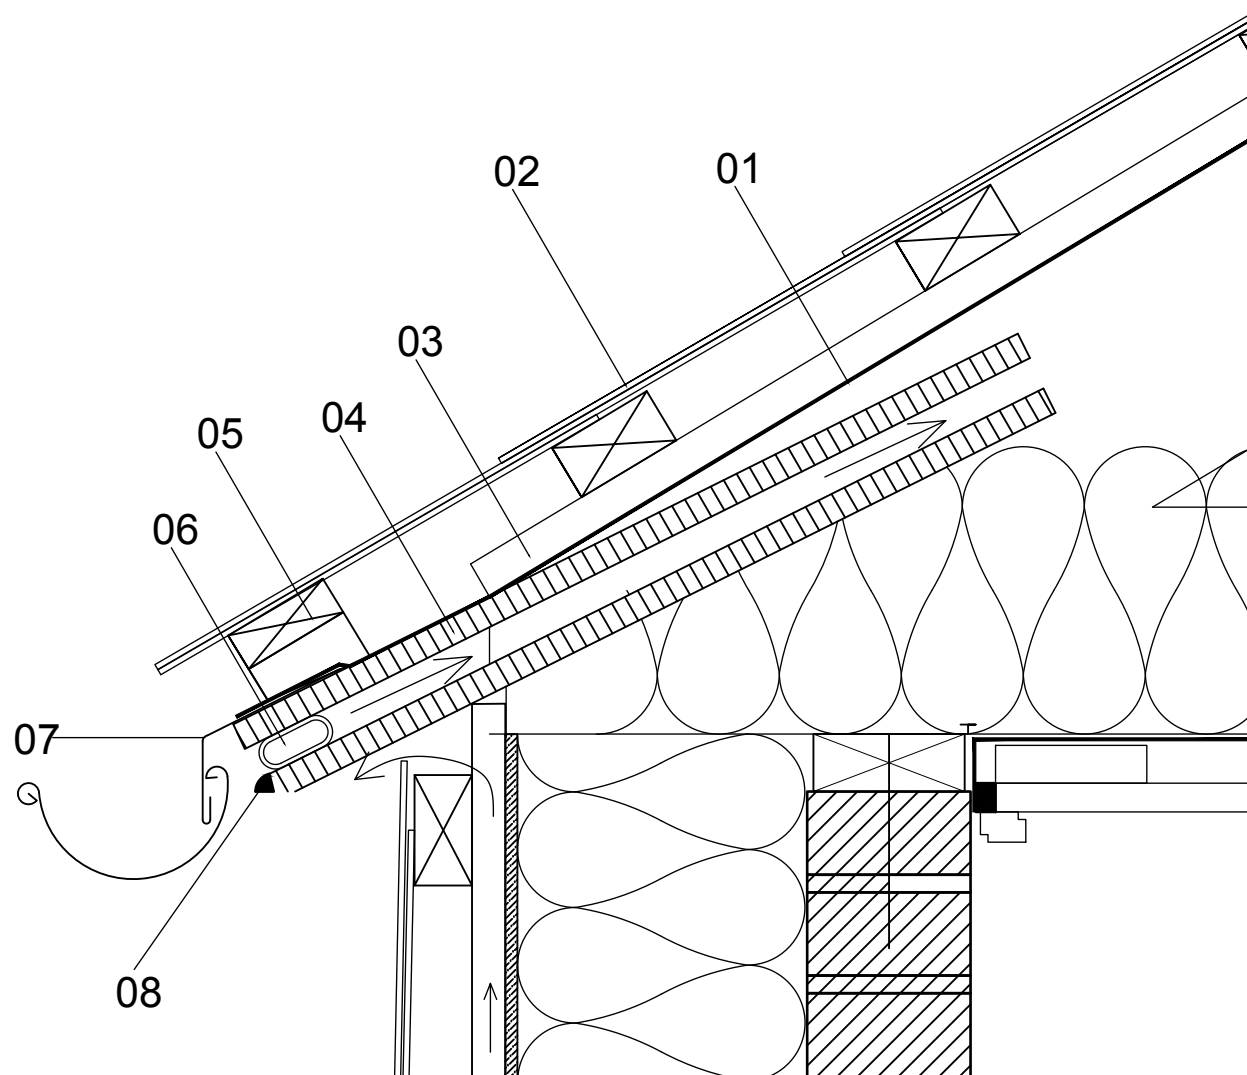

Tagfod

Tagfod med gesims
Skifer på lægter med undertag.

- 01 Undertag
- 02 Vertigo skifer Rektangulær
Farve: Antrazit glat eller Struktur
Format: 600x300
Pladetykkelse: 4 mm
Montagebredde: 303 mm
- 03 25x45 mm afstandsliste
Trykimprægneret
- 04 Fodplade
22 mm vandfast krydsfine
- 05 Startlægte
25 x 50 mm liste på dræn klosset
- 06 Snefangsrør
- 07 Fodblik.
- 08 Elastisk fuge

Lodret snit - tagfod, skifer tag og facade

Vertigo

Kometvej 36 - DK-6230 Rødekro
Tlf. 73 66 19 99 E-mail:
etexnordic@etexgroup.com
www.etecnordic.dk

DATO: 13.07.2017

MÅL: 1:5

SIGN: dkivpb

(47).5.220